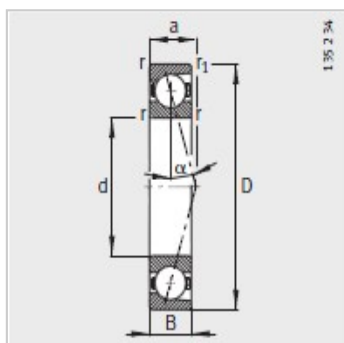

主轴轴承

d 160-200mm-B71934-C-T-P4S

参数信息:

型号 :	B71934-C-T-P4S
质量m kg :	2.78

尺寸 mm :	
d :	170
D :	230
B :	28
rmin :	2
r min :	1.5
a :	41

安装尺寸 mm :	
dh12 :	180
DH12 :	219
rmax :	1
rmax :	1

基本额定载荷 N :	
动载荷 :	129000
静载荷 :	163000
疲劳极限载荷/N :	8300

极限转速 :	
n脂 :	4800
n油 :	7000