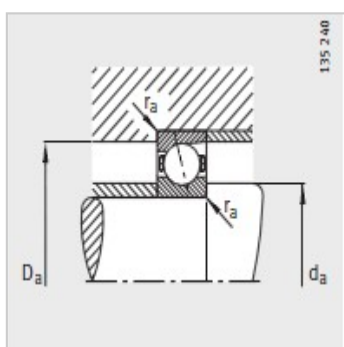

主轴轴承

d 160-200mm-B71934-C-T-P4S

参数信息:

型号 :	B71934-C-T-P4S
质量m kg :	2.78

尺寸 mm :	
d :	170
D :	230
B :	28
rmin :	2
r min :	1.5
a :	41

安装尺寸 mm :	
dh12 :	180
DH12 :	219
rmax :	1
rmax :	1

基本额定载荷 N :	
动载荷 :	129000
静载荷 :	163000
疲劳极限载荷/N :	8300