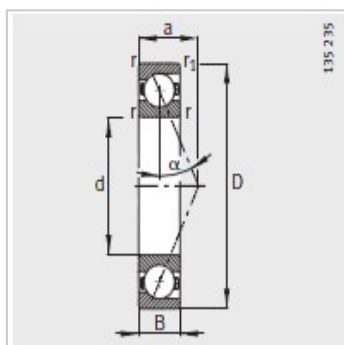

主轴轴承

d 160-200mm-B71934-C-T-P4S

参数信息:

型号 :	B71934-C-T-P4S
质量m kg :	2.78

尺寸 mm :	
d :	170
D :	230
B :	28
rmin :	2
r min :	1.5
a :	41

安装尺寸 mm :	
dh12 :	180
DH12 :	219
rmax :	1
rmax :	1

基本额定载荷 N :	
动载荷 :	129000
静载荷 :	163000
疲劳极限载荷/N :	8300