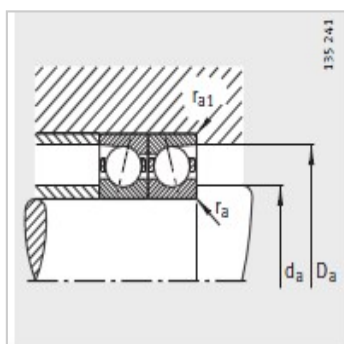

主轴轴承

d 160-200mm-B71934-C-T-P4S

参数信息:

型号 :	B71934-C-T-P4S
质量m kg :	2.78

尺寸 mm :	
d :	170
D :	230
B :	28
rmin :	2
r min :	1.5
a :	41

安装尺寸 mm :	
dh12 :	180
DH12 :	219
rmax :	1
rmax :	1

基本额定载荷 N :	
动载荷 :	129000
静载荷 :	163000
疲劳极限载荷/N :	8300