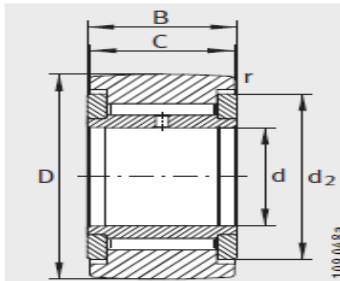

滚轮

滚轮轴承NUTV-NATV20NATV20-PP

参数信息:

NATV
(R = 500 mm)

NATR..-PP (优化的
NATV..-PP INA 轮廓)

型号 : NATV20

质量m g : 254

型号 : NATV20-PP

质量m g : 245

尺寸mm :

D : 47

d : 20

B : 25

C : 24

d : 36.5

r min : 1