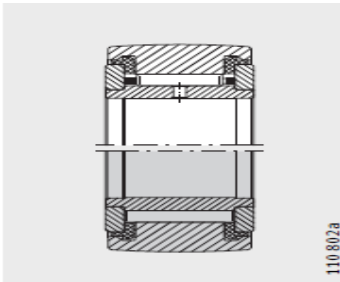

滚轮

滚轮轴承NUTV-NATV20NATV20-PP

参数信息:

NATV
(R = 500 mm)

NATR..-PP (优化的
NATV..-PP INA 轮廓)

型号 : NATV20

质量m g : 254

型号 : NATV20-PP

质量m g : 245

尺寸mm :

D : 47

d : 20

B : 25

C : 24

d : 36.5

r min : 1