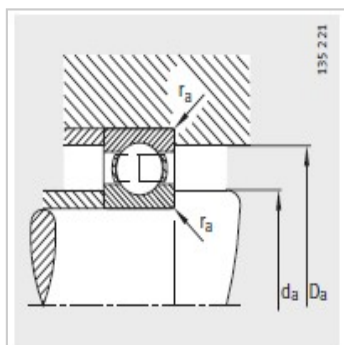

深沟球轴承

d 25mm-6005

参数信息:

型号 :	6005
质量m kg :	0.081

尺寸mm :

d :	25
D :	47
B :	12
rmin :	0.6
D :	40.2
D :	-
d :	32

安装尺寸mm :

dmin :	28.2
D max :	43.8
rmax :	0.6