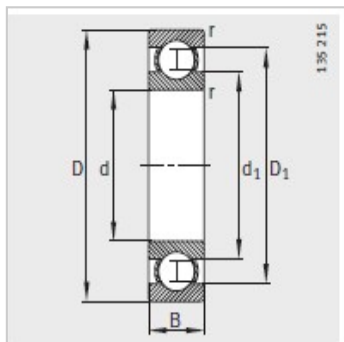

深沟球轴承

d 25mm-6005

参数信息:

型号 :	6005
质量m kg :	0.081

尺寸mm :

d :	25
D :	47
B :	12
rmin :	0.6
D :	40.2
D :	-
d :	32

安装尺寸mm :

dmin :	28.2
D max :	43.8
rmax :	0.6