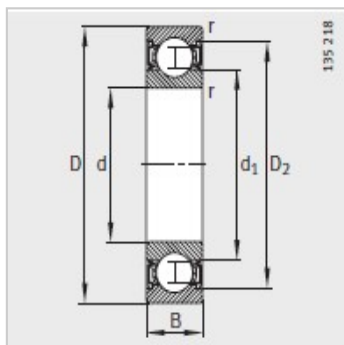

深沟球轴承

d 25mm-6005

参数信息:

型号 :	6005
质量m kg :	0.081

尺寸mm :

d :	25
D :	47
B :	12
rmin :	0.6
D :	40.2
D :	-
d :	32

安装尺寸mm :

dmin :	28.2
D max :	43.8
rmax :	0.6