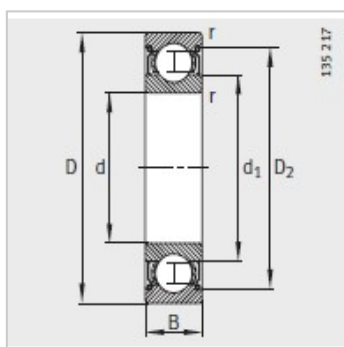

深沟球轴承

d 25mm-6005

参数信息:

型号 :	6005
质量m kg :	0.081

尺寸mm :

d :	25
D :	47
B :	12
rmin :	0.6
D :	40.2
D :	-
d :	32

安装尺寸mm :

dmin :	28.2
D max :	43.8
rmax :	0.6