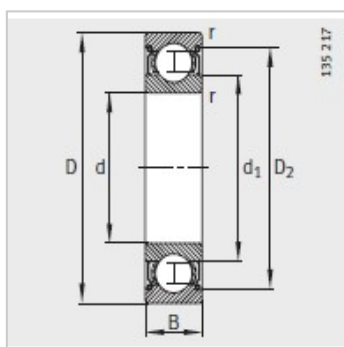

深沟球轴承

d 25mm-6205-2Z

参数信息:

型号 :	6205-2Z
质量m kg :	0.133

尺寸mm :

d :	25
D :	52
B :	15
rmin :	1
D :	-
D :	45.4
d :	33.5

安装尺寸mm :

dmin :	30.6
D max :	46.4
rmax :	1