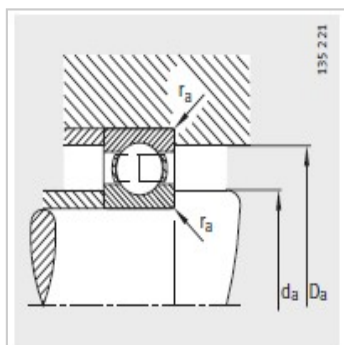

深沟球轴承

d 25mm-6205-2Z

参数信息:

型号 :	6205-2Z
质量m kg :	0.133

尺寸mm :

d :	25
D :	52
B :	15
rmin :	1
D :	-
D :	45.4
d :	33.5

安装尺寸mm :

dmin :	30.6
D max :	46.4
rmax :	1