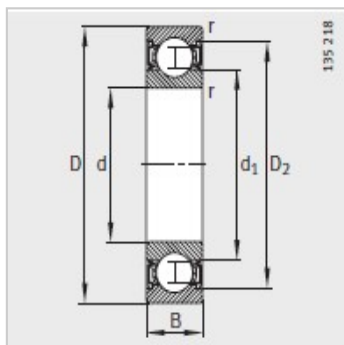

深沟球轴承

d 25mm-6205-2Z

参数信息:

型号 :	6205-2Z
质量m kg :	0.133

尺寸mm :

d :	25
D :	52
B :	15
rmin :	1
D :	-
D :	45.4
d :	33.5

安装尺寸mm :

dmin :	30.6
D max :	46.4
rmax :	1