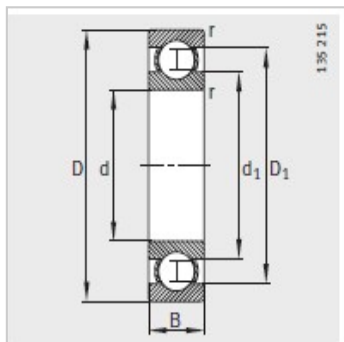

深沟球轴承

d 25mm-6205-2Z

参数信息:

型号 :	6205-2Z
质量m kg :	0.133

尺寸mm :

d :	25
D :	52
B :	15
rmin :	1
D :	-
D :	45.4
d :	33.5

安装尺寸mm :

dmin :	30.6
D max :	46.4
rmax :	1