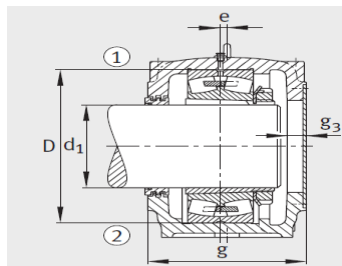

轴承座

d1 320-450mm-SD3176-H-TS-AF-L

参数信息:

设计类型 A
 ① 定位轴承 TS-AF
 ② 浮动轴承 TS-AL

设计类型 A
 ③ 定位轴承 TS-BF
 ④ 浮动轴承 TS-BL

型号:

轴承座: SD3176-H-TS-AF-L

轴承: 23176-K-MB

紧定套: H3176-HG

带O形圈的迷宫密封圈(件): TS76(1)

质量 m 轴承座 kg: 490

尺寸:

d: 360

a: 1040

g: 400

h: 715

b: 360

c: 120

D: 620

e: 30

g: -

g: 35

h: 360

m: 870

n: 220

u: 42

v: 52

smm: M36

sinch: 1 3/8