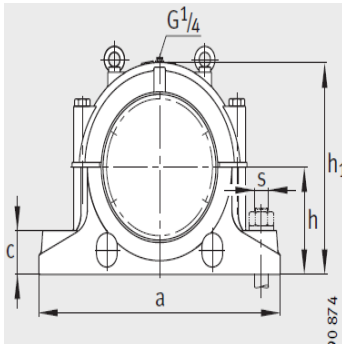

轴承座

d1 320-450mm-SD3176-H-TS-AF-L

参数信息:

设计类型 A
 ① 定位轴承 TS-AF
 ② 浮动轴承 TS-AL

设计类型 A
 ③ 定位轴承 TS-BF
 ④ 浮动轴承 TS-BL

型号:

轴承座: SD3176-H-TS-AF-L

轴承: 23176-K-MB

紧定套: H3176-HG

带O形圈的迷宫密封圈(件): TS76(1)

质量 m 轴承座 kg: 490

尺寸:

d: 360

a: 1040

g: 400

h: 715

b: 360

c: 120

D: 620

e: 30

g: -

g: 35

h: 360

m: 870

n: 220

u: 42

v: 52

smm: M36

sinch: 1 3/8