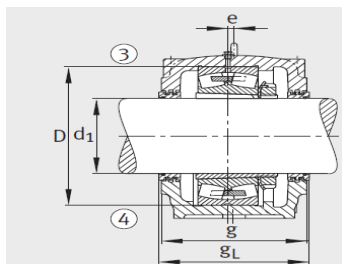

轴承座

d1 320-450mm-SD3176-H-TS-AF-L

参数信息:

设计类型 A
 ① 定位轴承 TS-AF
 ② 浮动轴承 TS-AL

设计类型 A
 ③ 定位轴承 TS-BF
 ④ 浮动轴承 TS-BL

型号:

轴承座: SD3176-H-TS-AF-L

轴承: 23176-K-MB

紧定套: H3176-HG

带O形圈的迷宫密封圈(件): TS76(1)

质量 m 轴承座 kg: 490

尺寸:

d: 360

a: 1040

g: 400

h: 715

b: 360

c: 120

D: 620

e: 30

g: -

g: 35

h: 360

m: 870

n: 220

u: 42

v: 52

smm: M36

sinch: 1 3/8