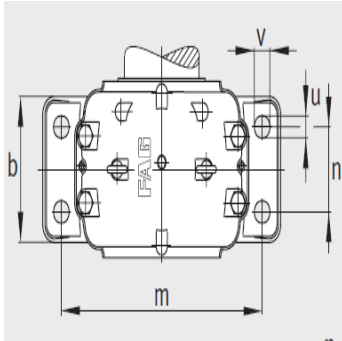

轴承座

d1 320-450mm-SD3176-H-TS-AF-L

参数信息:

设计类型 A
 ① 定位轴承 TS-AF
 ② 浮动轴承 TS-AL

设计类型 A
 ③ 定位轴承 TS-BF
 ④ 浮动轴承 TS-BL

型号:

轴承座: SD3176-H-TS-AF-L

轴承: 23176-K-MB

紧定套: H3176-HG

带O形圈的迷宫密封圈(件): TS76(1)

质量 m 轴承座 kg: 490

尺寸:

d: 360

a: 1040

g: 400

h: 715

b: 360

c: 120

D: 620

e: 30

g: -

g: 35

h: 360

m: 870

n: 220

u: 42

v: 52

smm: M36

sinch: 1 3/8