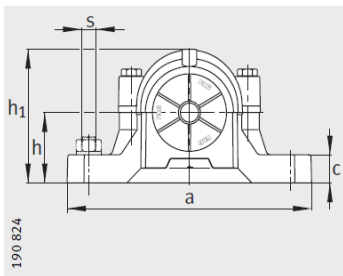

轴承座

d 20-35mm-SNV062-L

参数信息:

型号:

轴承座:	SNV062-L
轴承:	20305-TV P
锁紧螺母:	KM5
止动垫圈:	MB5
止动环 2件:	FRM62/6. 5
双唇密封圈:	DH305
带O形圈的迷宫密封圈:	TSV305
毛毡密封:	FSV305
V型圈:	DHV305
轴承盖:	DKV062

质量m kg: 1.9

尺寸:

d:	25
a:	185
g:	75
h:	91
d:	30
b:	52
c:	22
D:	62
g:	100
g:	81
g:	10.5
h:	50
m:	150
u:	15

- ① 定位轴承
- ② 浮动轴承

双唇密封 DH  
端盖 DKV

双唇密封 DH

迷宫密封 TSV

v :	20
smm :	M12
sinch :	1/2

毛毡密封 FSV

: