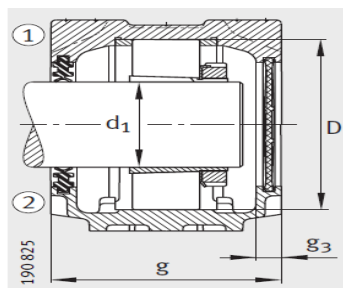

轴承座

d 20-35mm-SNV062-L

参数信息:

型号:

轴承座:	SNV062-L
轴承:	20305-TV P
锁紧螺母:	KM5
止动垫圈:	MB5
止动环 2件:	FRM62/6. 5
双唇密封圈:	DH305
带O形圈的迷宫密封圈:	TSV305
毛毡密封:	FSV305
V型圈:	DHV305
轴承盖:	DKV062

质量m kg: 1.9

尺寸:

d:	25
a:	185
g:	75
h:	91
d:	30
b:	52
c:	22
D:	62
g:	100
g:	81
g:	10.5
h:	50
m:	150
u:	15

- ① 定位轴承
- ② 浮动轴承

双唇密封 DH  
端盖 DKV

双唇密封 DH

迷宫密封 TSV

v :	20
smm :	M12
sinch :	1/2

毛毡密封 FSV

: