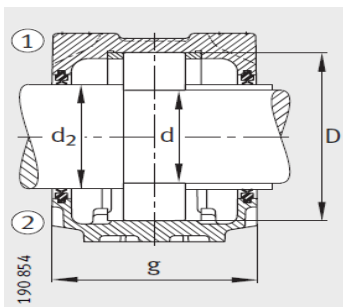

轴承座

d 20-35mm-SNV062-L

参数信息:

型号:

轴承座:	SNV062-L
轴承:	20305-TV P
锁紧螺母:	KM5
止动垫圈:	MB5
止动环 2件:	FRM62/6. 5
双唇密封圈:	DH305
带O形圈的迷宫密封圈:	TSV305
毛毡密封:	FSV305
V型圈:	DHV305
轴承盖:	DKV062

质量m kg: 1.9

尺寸:

d:	25
a:	185
g:	75
h:	91
d:	30
b:	52
c:	22
D:	62
g:	100
g:	81
g:	10.5
h:	50
m:	150
u:	15

- ① 定位轴承
- ② 浮动轴承

双唇密封 DH  
端盖 DKV

双唇密封 DH

迷宫密封 TSV

v :	20
smm :	M12
sinch :	1/2

毛毡密封 FSV

: