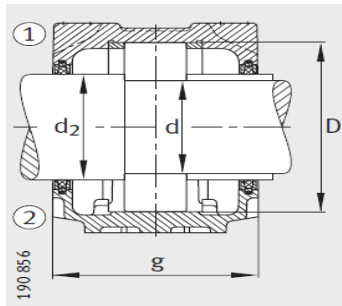

- ① 定位轴承
- ② 浮动轴承

双唇密封 DH  
端盖 DKV

双唇密封 DH

迷宫密封 TSV

v :	20
smm :	M12
sinch :	1/2

毛毡密封 FSV

: