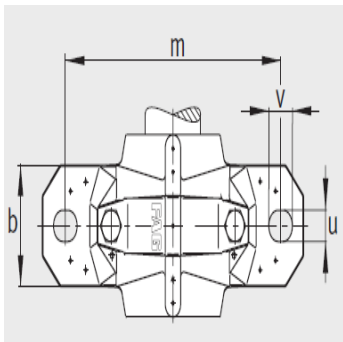

轴承座

d 20-35mm-SNV062-L

参数信息:

型号:

轴承座:	SNV062-L
轴承:	20305-TV P
锁紧螺母:	KM5
止动垫圈:	MB5
止动环 2件:	FRM62/6. 5
双唇密封圈:	DH305
带O形圈的迷宫密封圈:	TSV305
毛毡密封:	FSV305
V型圈:	DHV305
轴承盖:	DKV062

质量m kg: 1.9

尺寸:

d:	25
a:	185
g:	75
h:	91
d:	30
b:	52
c:	22
D:	62
g:	100
g:	81
g:	10.5
h:	50
m:	150
u:	15

- ① 定位轴承
- ② 浮动轴承

双唇密封 DH  
端盖 DKV

双唇密封 DH

迷宫密封 TSV

v :	20
smm :	M12
sinch :	1/2

毛毡密封 FSV

: