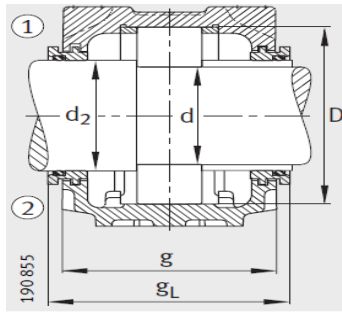

轴承座

d 20-35mm-SNV062-L

参数信息:

型号:

轴承座:	SNV062-L
轴承:	20305-TV P
锁紧螺母:	KM5
止动垫圈:	MB5
止动环 2件:	FRM62/6. 5
双唇密封圈:	DH305
带O形圈的迷宫密封圈:	TSV305
毛毡密封:	FSV305
V型圈:	DHV305
轴承盖:	DKV062

质量m kg: 1.9

尺寸:

d:	25
a:	185
g:	75
h:	91
d:	30
b:	52
c:	22
D:	62
g:	100
g:	81
g:	10.5
h:	50
m:	150
u:	15

- ① 定位轴承
- ② 浮动轴承

双唇密封 DH  
端盖 DKV

双唇密封 DH

迷宫密封 TSV

v :	20
smm :	M12
sinch :	1/2

毛毡密封 FSV

: