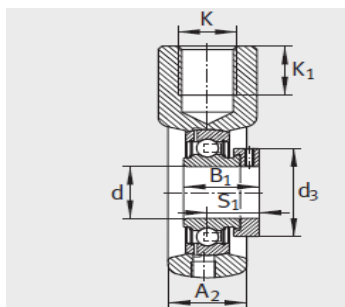

外球面轴承,轴承座单元

悬挂式轴承座单元 d 20-50mm-RHE30

参数信息:

PHE、PHEY、RHE、THE

PHE

PHEY

RHE

型号:

单元:	RHE30
轴承座:	GG.HE06
外球面球轴承:	GE30-KR R-B
质量 kg:	1.16

尺寸:

d:	30
L:	114
A:	32
L:	72
K:	M24
K:	24
B:	-
B:	48.5
M:	85
S:	30.2
Q:	Rp1/8
d max.:	44
T:	40
W:	40

基本额定载荷:

动载荷 N:	19500
静载荷 N:	11300

THE

: