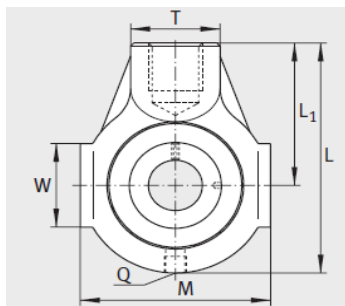

外球面轴承,轴承座单元

悬挂式轴承座单元 d 20-50mm-RHE30

参数信息:

PHE、PHEY、RHE、THE

PHE

PHEY

RHE

型号:

单元:	RHE30
轴承座:	GG.HE06
外球面球轴承:	GE30-KR R-B
质量 kg:	1.16

尺寸:

d:	30
L:	114
A:	32
L:	72
K:	M24
K:	24
B:	-
B:	48.5
M:	85
S:	30.2
Q:	Rp1/8
d max.:	44
T:	40
W:	40

基本额定载荷:

动载荷 N:	19500
静载荷 N:	11300

THE

: