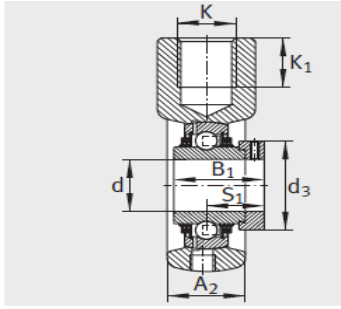

外球面轴承,轴承座单元

悬挂式轴承座单元 d 20-50mm-RHE30

参数信息:

PHE、PHEY、RHE、THE

PHE

PHEY

RHE

型号:

单元:	RHE30
轴承座:	GG.HE06
外球面球轴承:	GE30-KR R-B
质量 kg:	1.16

尺寸:

d:	30
L:	114
A:	32
L:	72
K:	M24
K:	24
B:	-
B:	48.5
M:	85
S:	30.2
Q:	Rp1/8
d max.:	44
T:	40
W:	40

基本额定载荷:

动载荷 N:	19500
静载荷 N:	11300

THE

: