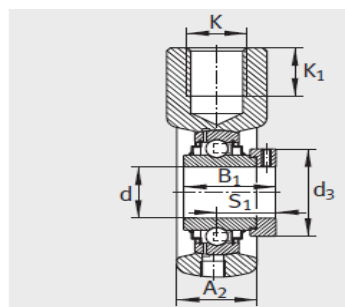

外球面轴承,轴承座单元

悬挂式轴承座单元 d 20-50mm-RHE30

参数信息:

PHE、PHEY、RHE、THE

PHE

PHEY

RHE

型号:

单元:	RHE30
轴承座:	GG.HE06
外球面球轴承:	GE30-KR R-B
质量 kg:	1.16

尺寸:

d:	30
L:	114
A:	32
L:	72
K:	M24
K:	24
B:	-
B:	48.5
M:	85
S:	30.2
Q:	Rp1/8
d max.:	44
T:	40
W:	40

基本额定载荷:

动载荷 N:	19500
静载荷 N:	11300

THE

: