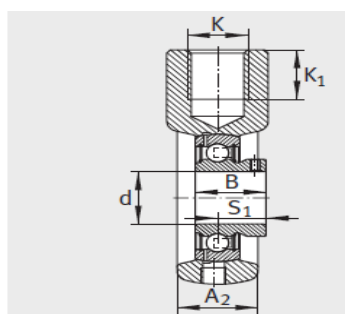

外球面轴承,轴承座单元

悬挂式轴承座单元 d 20-50mm-RHE30

参数信息:

PHE、PHEY、RHE、THE

PHE

PHEY

RHE

型号:

单元:	RHE30
轴承座:	GG.HE06
外球面球轴承:	GE30-KR R-B
质量 kg:	1.16

尺寸:

d:	30
L:	114
A:	32
L:	72
K:	M24
K:	24
B:	-
B:	48.5
M:	85
S:	30.2
Q:	Rp1/8
d max.:	44
T:	40
W:	40

基本额定载荷:

动载荷 N:	19500
静载荷 N:	11300

THE

: