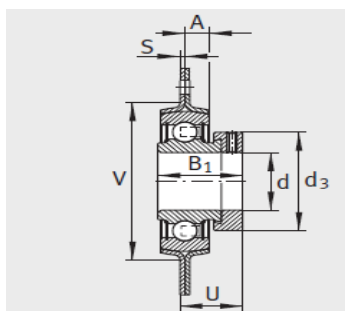

外球面轴承,轴承座单元

三螺栓和四螺栓 d 40-60mm- RA40

参数信息:

GRA

RA、RAY

GRA

RA

型号 :

单元 :	RA40
轴承座 :	FLAN80-MSB(2件)
外球面球轴承 :	RAE40-N PP-B
质量 kg :	1.36

尺寸 :

d :	40
H :	147.5
S :	3.5
N :	13.5
B :	-
B :	43.8
J :	119
d max. :	58
A :	10.3
U :	36.2
V :	90

螺栓安装孔数量 n :	4
轴承座的承载能力 N :	7700

基本额定载荷 :