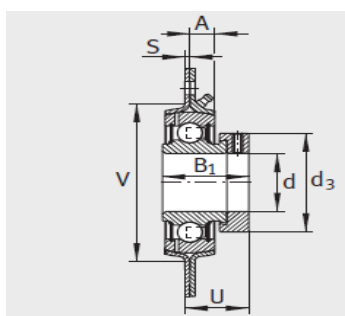

外球面轴承,轴承座单元

三螺栓和四螺栓 d 40-60mm- RA40

参数信息:

GRA

RA、RAY

GRA

RA

型号 :

单元 :	RA40
轴承座 :	FLAN80-MSB(2件)
外球面球轴承 :	RAE40-N PP-B
质量 kg :	1.36

尺寸 :

d :	40
H :	147.5
S :	3.5
N :	13.5
B :	-
B :	43.8
J :	119
d max. :	58
A :	10.3
U :	36.2
V :	90

螺栓安装孔数量 n :	4
轴承座的承载能力 N :	7700

基本额定载荷 :