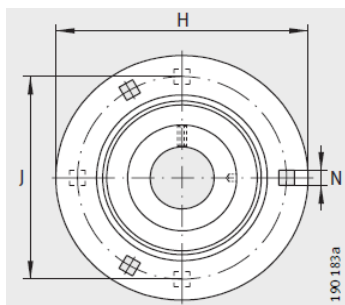

外球面轴承,轴承座单元

三螺栓和四螺栓 d 40-60mm- RA40

参数信息:

GRA

RA、RAY

GRA

RA

型号 :

单元 :	RA40
轴承座 :	FLAN80-MSB(2件)
外球面球轴承 :	RAE40-N PP-B
质量 kg :	1.36

尺寸 :

d :	40
H :	147.5
S :	3.5
N :	13.5
B :	-
B :	43.8
J :	119
d max. :	58
A :	10.3
U :	36.2
V :	90

螺栓安装孔数量 n :	4
轴承座的承载能力 N :	7700

基本额定载荷 :