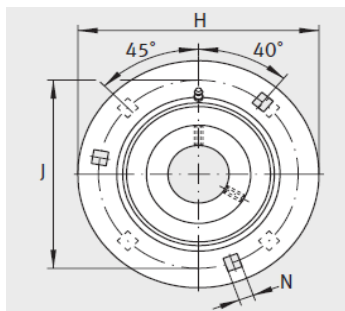

外球面轴承,轴承座单元

三螺栓和四螺栓 d 40-60mm- RA40

参数信息:

GRA

RA、RAY

GRA

RA

型号 :

单元 :	RA40
轴承座 :	FLAN80-MSB(2件)
外球面球轴承 :	RAE40-N PP-B
质量 kg :	1.36

尺寸 :

d :	40
H :	147.5
S :	3.5
N :	13.5
B :	-
B :	43.8
J :	119
d max. :	58
A :	10.3
U :	36.2
V :	90

螺栓安装孔数量 n :	4
轴承座的承载能力 N :	7700

基本额定载荷 :