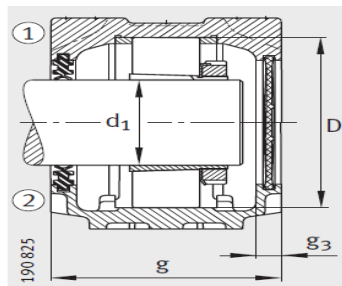

轴承座

d1 60-63.5mm-SNV140-L

参数信息:

- ① 定位轴承
- ② 浮动轴承

双唇密封 DH
 端盖 DKV

迷宫密封 TSV

型号 :

轴承 :	SNV140-L
座轴承 :	21313-E1-K
紧定套 :	H313
止动环2件 :	FRM140/1 2.5
双唇密封圈 :	DH613
带O形圈的迷宫密封圈 :	TSV613
毛毡密封 :	FSV613
V型圈 :	DHV613
Taconite密封 :	TCV613
轴承盖 :	DKV140
质量m kg :	9.3

尺寸 :

dmm :	60
dinch :	-
a :	315
g :	135
h :	183
b :	90
c :	32
D :	140
g :	150.3
g :	139
g :	172
g :	15
h :	95
m :	260

V 型圈密封 DHV

u :	22
v :	27
smm :	M20
sinch :	3/4

铁燧密封 TCV

: