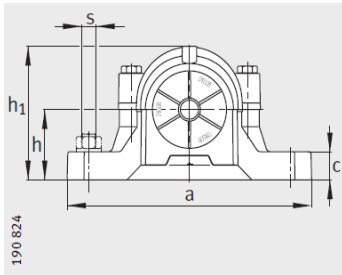

轴承座

d1 60-63.5mm-SNV140-L

参数信息:

- ① 定位轴承
- ② 浮动轴承

双唇密封 DH
 端盖 DKV

迷宫密封 TSV

型号 :

轴承 :	SNV140-L
座轴承 :	21313-E1-K
紧定套 :	H313
止动环2件 :	FRM140/1 2.5
双唇密封圈 :	DH613
带O形圈的迷宫密封圈 :	TSV613
毛毡密封 :	FSV613
V型圈 :	DHV613
Taconite密封 :	TCV613
轴承盖 :	DKV140
质量m kg :	9.3

尺寸 :

dmm :	60
dinch :	-
a :	315
g :	135
h :	183
b :	90
c :	32
D :	140
g :	150.3
g :	139
g :	172
g :	15
h :	95
m :	260

V 型圈密封 DHV

u :	22
v :	27
smm :	M20
sinch :	3/4

铁燧密封 TCV

: