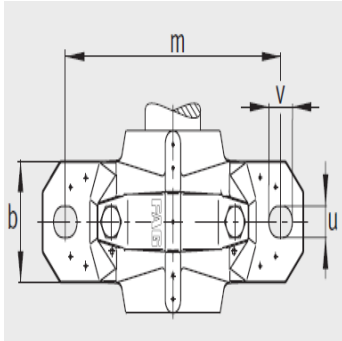

轴承座

d1 60-63.5mm-SNV140-L

参数信息:

- ① 定位轴承
- ② 浮动轴承

双唇密封 DH
 端盖 DKV

迷宫密封 TSV

型号 :

轴承 :	SNV140-L
座轴承 :	21313-E1-K
紧定套 :	H313
止动环2件 :	FRM140/1 2.5
双唇密封圈 :	DH613
带O形圈的迷宫密封圈 :	TSV613
毛毡密封 :	FSV613
V型圈 :	DHV613
Taconite密封 :	TCV613
轴承盖 :	DKV140
质量m kg :	9.3

尺寸 :

dmm :	60
dinch :	-
a :	315
g :	135
h :	183
b :	90
c :	32
D :	140
g :	150.3
g :	139
g :	172
g :	15
h :	95
m :	260

V 型圈密封 DHV

u :	22
v :	27
smm :	M20
sinch :	3/4

铁燧密封 TCV

: