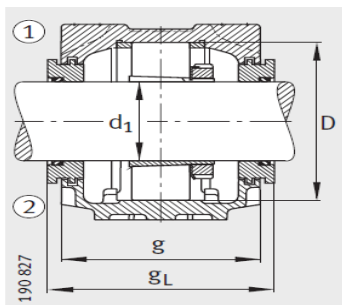

轴承座

d1 60-63.5mm-SNV140-L

参数信息:

- ① 定位轴承
- ② 浮动轴承

双唇密封 DH
 端盖 DKV

迷宫密封 TSV

型号 :

轴承 :	SNV140-L
座轴承 :	21313-E1-K
紧定套 :	H313
止动环2件 :	FRM140/1 2.5
双唇密封圈 :	DH613
带O形圈的迷宫密封圈 :	TSV613
毛毡密封 :	FSV613
V型圈 :	DHV613
Taconite密封 :	TCV613
轴承盖 :	DKV140
质量m kg :	9.3

尺寸 :

dmm :	60
dinch :	-
a :	315
g :	135
h :	183
b :	90
c :	32
D :	140
g :	150.3
g :	139
g :	172
g :	15
h :	95
m :	260

V 型圈密封 DHV

u :	22
v :	27
smm :	M20
sinch :	3/4

铁燧密封 TCV

: