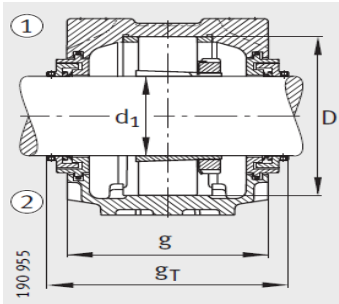

轴承座

d1 60-63.5mm-SNV140-L

参数信息:

- ① 定位轴承
- ② 浮动轴承

双唇密封 DH
 端盖 DKV

迷宫密封 TSV

型号 :

轴承 :	SNV140-L
座轴承 :	21313-E1-K
紧定套 :	H313
止动环2件 :	FRM140/1 2.5
双唇密封圈 :	DH613
带O形圈的迷宫密封圈 :	TSV613
毛毡密封 :	FSV613
V型圈 :	DHV613
Taconite密封 :	TCV613
轴承盖 :	DKV140
质量m kg :	9.3

尺寸 :

dmm :	60
dinch :	-
a :	315
g :	135
h :	183
b :	90
c :	32
D :	140
g :	150.3
g :	139
g :	172
g :	15
h :	95
m :	260

V 型圈密封 DHV

u :	22
v :	27
smm :	M20
sinch :	3/4

铁燧密封 TCV

: