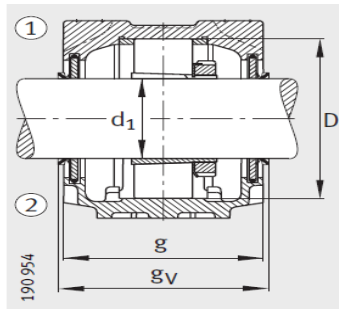

轴承座

d1 60-63.5mm-SNV140-L

参数信息:

- ① 定位轴承
- ② 浮动轴承

双唇密封 DH
 端盖 DKV

迷宫密封 TSV

型号 :

轴承 :	SNV140-L
座轴承 :	21313-E1-K
紧定套 :	H313
止动环2件 :	FRM140/1 2.5
双唇密封圈 :	DH613
带O形圈的迷宫密封圈 :	TSV613
毛毡密封 :	FSV613
V型圈 :	DHV613
Taconite密封 :	TCV613
轴承盖 :	DKV140
质量m kg :	9.3

尺寸 :

dmm :	60
dinch :	-
a :	315
g :	135
h :	183
b :	90
c :	32
D :	140
g :	150.3
g :	139
g :	172
g :	15
h :	95
m :	260

V 型圈密封 DHV

u :	22
v :	27
smm :	M20
sinch :	3/4

铁燧密封 TCV

: