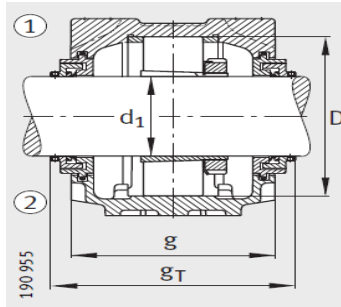

轴承座

d1 101.6-114.3mm-SNV215-L

参数信息:

- ① 定位轴承
- ② 浮动轴承

双唇密封 DH
端盖 DKV

迷宫密封 TSV

型号:

轴承:	SNV215-L
座轴承:	23224-E1-K-TVPB
紧定套:	H2324X40 3
止动环2件:	FRM215/5
双唇密封圈:	DH524X4 03
带O形圈的迷宫密封圈:	TSV524X 403
毛毡密封:	FSV524X4 03
V型圈:	DHV524 X403
Taconite密封:	TCV524X 403
轴承盖:	DKV215
质量m kg:	24.5

尺寸:

dmm:	106.363
dinch:	4 3/16
a:	410
g:	180
h:	271
b:	120
c:	45
D:	215
g:	200.3
g:	191
g:	227
g:	16

V 型圈密封 DHV

h :	140
m :	350
u :	26
v :	32
smm :	M24
sinch :	7/8

Taconite 密封 TCV

: