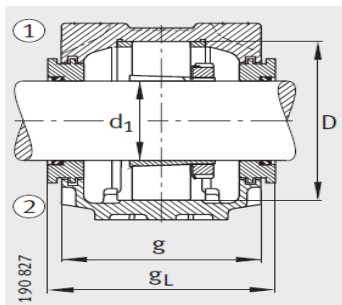

轴承座

d1 101.6-114.3mm-SNV215-L

参数信息:

- ① 定位轴承
- ② 浮动轴承

双唇密封 DH
端盖 DKV

迷宫密封 TSV

型号:

轴承:	SNV215-L
座轴承:	23224-E1-K-TVPB
紧定套:	H2324X40 3
止动环2件:	FRM215/5
双唇密封圈:	DH524X4 03
带O形圈的迷宫密封圈:	TSV524X 403
毛毡密封:	FSV524X4 03
V型圈:	DHV524 X403
Taconite密封:	TCV524X 403
轴承盖:	DKV215
质量m kg:	24.5

尺寸:

dmm:	106.363
dinch:	4 3/16
a:	410
g:	180
h:	271
b:	120
c:	45
D:	215
g:	200.3
g:	191
g:	227
g:	16

V 型圈密封 DHV

h :	140
m :	350
u :	26
v :	32
smm :	M24
sinch :	7/8

Taconite 密封 TCV

: