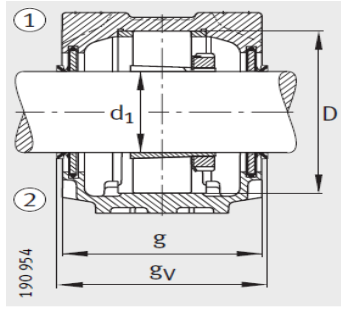

轴承座

d1 101.6-114.3mm-SNV215-L

参数信息:

- ① 定位轴承
- ② 浮动轴承

双唇密封 DH
端盖 DKV

迷宫密封 TSV

型号:

轴承:	SNV215-L
座轴承:	23224-E1-K-TVPB
紧定套:	H2324X40 3
止动环2件:	FRM215/5
双唇密封圈:	DH524X4 03
带O形圈的迷宫密封圈:	TSV524X 403
毛毡密封:	FSV524X4 03
V型圈:	DHV524 X403
Taconite密封:	TCV524X 403
轴承盖:	DKV215
质量m kg:	24.5

尺寸:

dmm:	106.363
dinch:	4 3/16
a:	410
g:	180
h:	271
b:	120
c:	45
D:	215
g:	200.3
g:	191
g:	227
g:	16

V 型圈密封 DHV

h :	140
m :	350
u :	26
v :	32
smm :	M24
sinch :	7/8

Taconite 密封 TCV

: