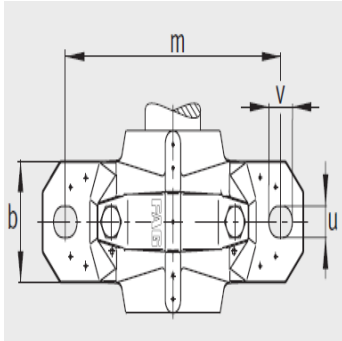

轴承座

d1 101.6-114.3mm-SNV215-L

参数信息:

- ① 定位轴承
- ② 浮动轴承

双唇密封 DH
端盖 DKV

迷宫密封 TSV

型号:

轴承:	SNV215-L
座轴承:	23224-E1-K-TVPB
紧定套:	H2324X40 3
止动环2件:	FRM215/5
双唇密封圈:	DH524X4 03
带O形圈的迷宫密封圈:	TSV524X 403
毛毡密封:	FSV524X4 03
V型圈:	DHV524 X403
Taconite密封:	TCV524X 403
轴承盖:	DKV215
质量m kg:	24.5

尺寸:

dmm:	106.363
dinch:	4 3/16
a:	410
g:	180
h:	271
b:	120
c:	45
D:	215
g:	200.3
g:	191
g:	227
g:	16

V 型圈密封 DHV

h :	140
m :	350
u :	26
v :	32
smm :	M24
sinch :	7/8

Taconite 密封 TCV

: