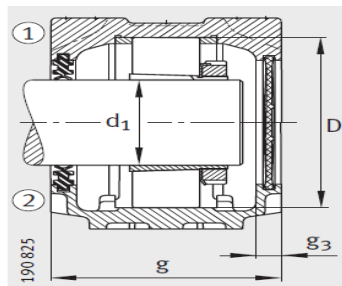

轴承座

d1 101.6-114.3mm-SNV215-L

参数信息:

- ① 定位轴承
- ② 浮动轴承

双唇密封 DH
端盖 DKV

迷宫密封 TSV

型号:

轴承:	SNV215-L
座轴承:	23224-E1-K-TVPB
紧定套:	H2324X40 3
止动环2件:	FRM215/5
双唇密封圈:	DH524X4 03
带O形圈的迷宫密封圈:	TSV524X 403
毛毡密封:	FSV524X4 03
V型圈:	DHV524 X403
Taconite密封:	TCV524X 403
轴承盖:	DKV215
质量m kg:	24.5

尺寸:

dmm:	106.363
dinch:	4 3/16
a:	410
g:	180
h:	271
b:	120
c:	45
D:	215
g:	200.3
g:	191
g:	227
g:	16

V 型圈密封 DHV

h :	140
m :	350
u :	26
v :	32
smm :	M24
sinch :	7/8

Taconite 密封 TCV

: