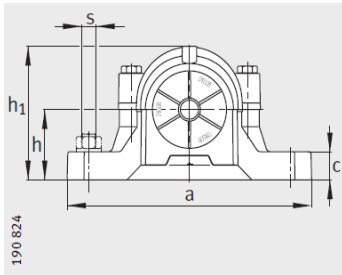

轴承座

d1 101.6-114.3mm-SNV215-L

参数信息:

- ① 定位轴承
- ② 浮动轴承

双唇密封 DH
端盖 DKV

迷宫密封 TSV

型号:

轴承:	SNV215-L
座轴承:	23224-E1-K-TVPB
紧定套:	H2324X40 3
止动环2件:	FRM215/5
双唇密封圈:	DH524X4 03
带O形圈的迷宫密封圈:	TSV524X 403
毛毡密封:	FSV524X4 03
V型圈:	DHV524 X403
Taconite密封:	TCV524X 403
轴承盖:	DKV215
质量m kg:	24.5

尺寸:

dmm:	106.363
dinch:	4 3/16
a:	410
g:	180
h:	271
b:	120
c:	45
D:	215
g:	200.3
g:	191
g:	227
g:	16

V 型圈密封 DHV

h :	140
m :	350
u :	26
v :	32
smm :	M24
sinch :	7/8

Taconite 密封 TCV

: