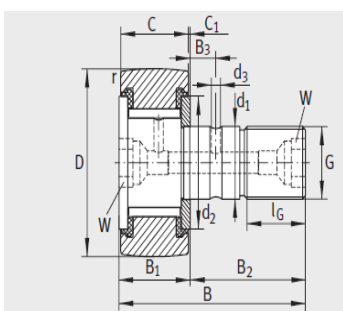

滚轮

滚针滚轮开式或密封(D35-90mm)-KRV35-PP-

参数信息:

KR (R = 500 mm)
KR..-PP (优化的 INA 轮廓形状)

KRE..-PP (优化的 INA 轮廓形状)

KRV..-PP (优化的 INA 轮廓形状)

型号 :	KRV35-PP
质量m g :	166
带偏心套 型号 :	-
质量m g :	-
尺寸mm :	
D :	35
dh7 :	16
B :	52
B max :	19.6
B :	32.5
B :	8
C :	18
C :	0.8
r min :	0.6
d :	27.6
d :	3
G :	M16 × 1.5
l :	17
W :	8
偏心套 h9 :	-
偏心套 :	-
偏心套 e :	-
压入式配合 :	NIPA2X7.5
拧紧力矩 Nm :	58
基本额定载荷 N :	
动载荷 :	12600
静载荷 :	23100
疲劳极限载荷 N :	3200
转速 :	1600