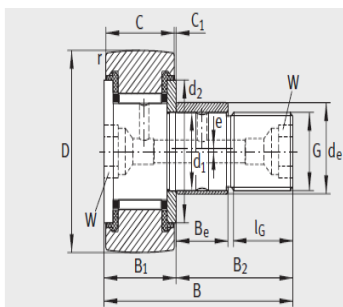

滚轮

滚针滚轮开式或密封(D35-90mm)-KRV35-PP-

参数信息:

KR (R = 500 mm)
KR..-PP (优化的 INA 轮廓形状)

KRE..-PP (优化的 INA 轮廓形状)

KRV..-PP (优化的 INA 轮廓形状)

型号 :	KRV35-PP
质量m g :	166
带偏心套 型号 :	-
质量m g :	-
尺寸mm :	
D :	35
dh7 :	16
B :	52
B max :	19.6
B :	32.5
B :	8
C :	18
C :	0.8
r min :	0.6
d :	27.6
d :	3
G :	M16 × 1.5
l :	17
W :	8
偏心套 h9 :	-
偏心套 :	-
偏心套 e :	-
压入式配合 :	NIPA2X7.5
拧紧力矩 Nm :	58
基本额定载荷 N :	
动载荷 :	12600
静载荷 :	23100
疲劳极限载荷 N :	3200
转速 :	1600