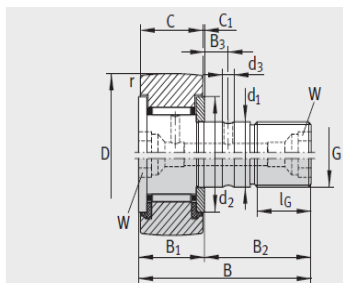

滚轮

滚针滚轮开式或密封(D35-90mm)-KRV35-PP-

参数信息:

KR (R = 500 mm)
KR..-PP (优化的 INA 轮廓形状)

KRE..-PP (优化的 INA 轮廓形状)

KRV..-PP (优化的 INA 轮廓形状)

型号 :	KRV35-PP
质量m g :	166
带偏心套 型号 :	-
质量m g :	-
尺寸mm :	
D :	35
dh7 :	16
B :	52
B max :	19.6
B :	32.5
B :	8
C :	18
C :	0.8
r min :	0.6
d :	27.6
d :	3
G :	M16 × 1.5
l :	17
W :	8
偏心套 h9 :	-
偏心套 :	-
偏心套 e :	-
压入式配合 :	NIPA2X7.5
拧紧力矩 Nm :	58
基本额定载荷 N :	
动载荷 :	12600
静载荷 :	23100
疲劳极限载荷 N :	3200
转速 :	1600