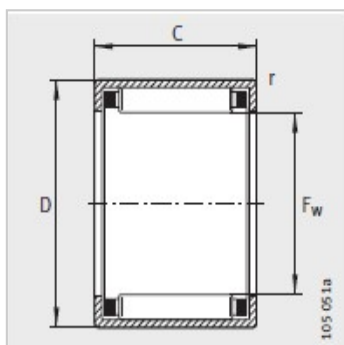

冲压外圈滚针轴承

BK D 6.5-52mm-BK0808

参数信息:

闭式冲压外圈滚针轴承:

型号:	BK0808
质量/ m g:	3

尺寸mm:

Fw:	8
D:	12
C-0.3:	8
Cmin:	6.4
r min:	0.4

基本额定载荷N: