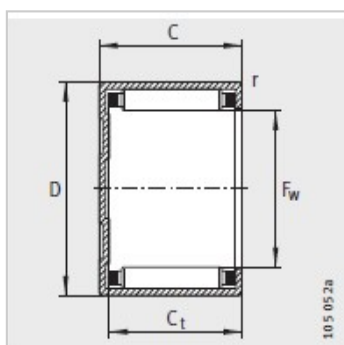

冲压外圈滚针轴承

BK D 6.5-52mm-BK0808

参数信息:

闭式冲压外圈滚针轴承:

型号:	BK0808
质量/ m g:	3

尺寸mm:

Fw:	8
D:	12
C-0.3:	8
Cmin:	6.4
r min:	0.4

基本额定载荷N: