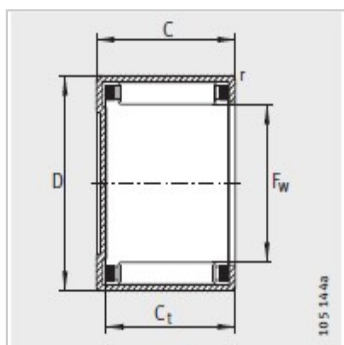

冲压外圈滚针轴承

BK D 6.5-52mm-BK0808

参数信息:

闭式冲压外圈滚针轴承:

型号:	BK0808
质量/ m g:	3

尺寸mm:

Fw:	8
D:	12
C-0.3:	8
Cmin:	6.4
r min:	0.4

基本额定载荷N: