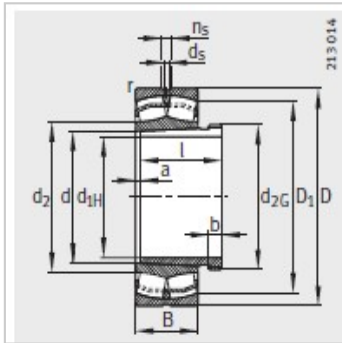

调心滚子轴承

d 120-140mm-23026-E1-K-TVPB+AHX3026

参数信息:

型号 :

轴承 : 23026-E1-K-TVPB

X-life : XL

退卸套 : AHX3026

质量m :

轴承 kg : 5.42

退卸套 kg : 0.916

尺寸 mm :

d : 125

d : 130

D : 200

B : 52

rmin : 2

D : 182.3

d : 145.9

d : 4.8

n : 9.5

a : 4

b : 19

螺纹 : M140 × 2

l : 67