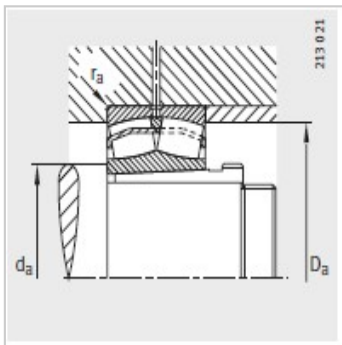

调心滚子轴承

d 120-140mm-23026-E1-K-TVPB+AHX3026

参数信息:

型号 :

轴承 : 23026-E1-K-TVPB

X-life : XL

退卸套 : AHX3026

质量m :

轴承 kg : 5.42

退卸套 kg : 0.916

尺寸 mm :

d : 125

d : 130

D : 200

B : 52

rmin : 2

D : 182.3

d : 145.9

d : 4.8

n : 9.5

a : 4

b : 19

螺纹 : M140 × 2

l : 67