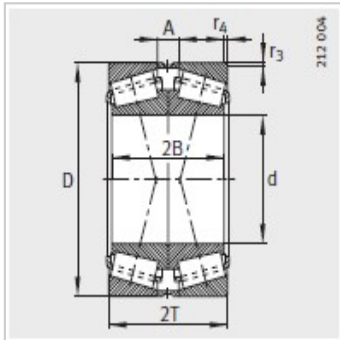

圆锥滚子轴承

d 140-340mm-32944-N11CA-A420-470

参数信息:

型号 :	32944-N11C A-A420-470
轴承对的质量 kg :	20.3

尺寸mm :

d :	220
D :	300
2B :	102
2T :	102
r3, r4 min :	2.5
A :	24

安装尺寸mm :

d max :	235
D min :	275
D max :	288
C min :	10
rmax :	2.5