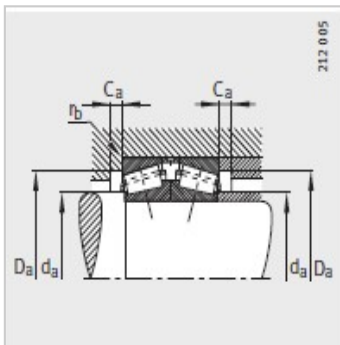

圆锥滚子轴承

d 140-340mm-32944-N11CA-A420-470

参数信息:

型号 :	32944-N11C A-A420-470
轴承对的质量 kg :	20.3

尺寸mm :

d :	220
D :	300
2B :	102
2T :	102
r3, r4 min :	2.5
A :	24

安装尺寸mm :

d max :	235
D min :	275
D max :	288
C min :	10
rmax :	2.5